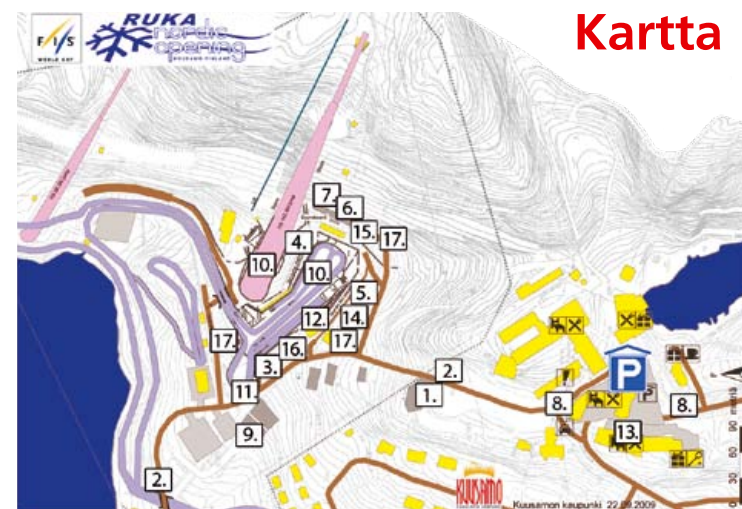

## Kisakylä

Koko perheen kisakylässä tauotonta toimintaa:  
Urheilijatapaamisia, urheiluväline-esittelyä, ravintoloita,  
viihdettä ja paljon muuta!

Hiihdon Ruka Triple haastaa Tour de Skin:  
3 päivää, 3 osakilpailua, 300 MC-pistettä,  
ratkaisu sunnuntain takaa-ajokilpailussa

## Yrityksille

**Sudenpesä:**  
85 €, 100 €, 75 € ja 240 €

Yrityksille entistä suurempi VIP-ravintola **Sudenpesä**, joissa on juhlat ruokailut sekä upeat, viihtyisät tilat ohjelmineen. Seuraa kisoja aitiopaikoilta!

## Kartta